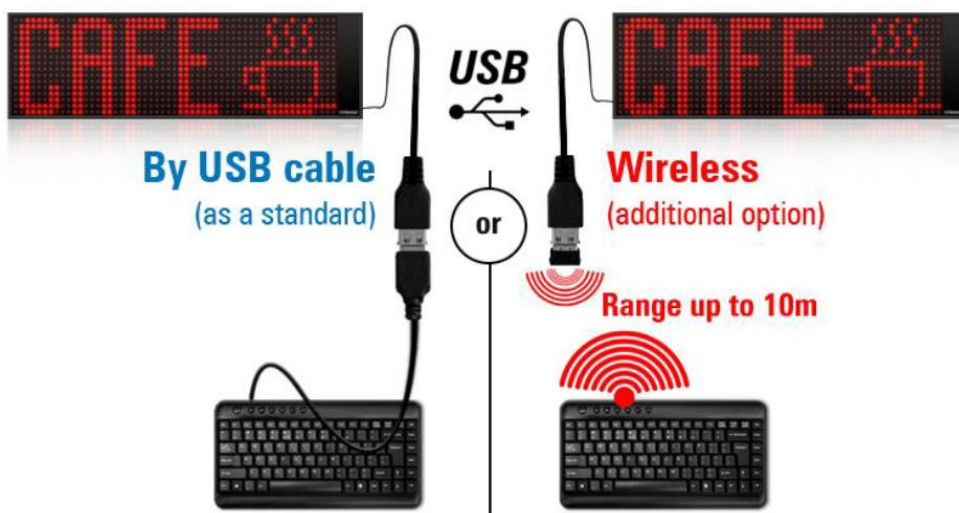

Model	Height	Width	Thickness	Number of letters	Resolution in pixels	Mass	Avarage power consumption
M6	48cm	100cm	3cm	3-4	33 x 16	6,5kg	15W
M8	48cm	130cm	3cm	4-5	44 x 16	7,4kg	17W
M10	48cm	160cm	3cm	5-7	55 x 16	9,2kg	19W
M12	48cm	190cm	3cm	7-8	66 x 16	10,5kg	22W
M14	48cm	220cm	3cm	8-9	77 x 16	11,8kg	25W
M16	48cm	250cm	3cm	9-10	88 x 16	13,0kg	28W
M18	48cm	280cm	3cm	10-11	99 x 16	15,0kg	31W

Betjening og programmering via USB tastatur