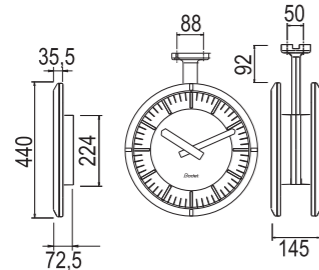

Profil TGV 940
single or double face