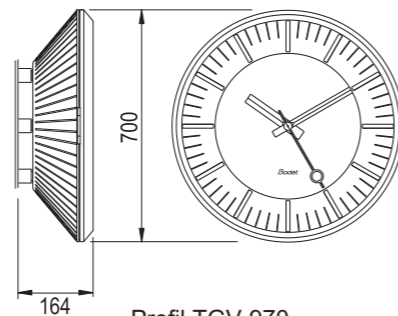

Profil TGV 970
single or double face