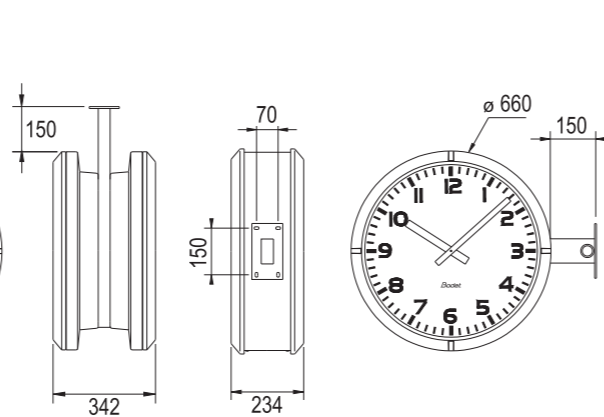

Profil 900 Indoor

Profil 930
single or double face

Profil 940
single or double face

Profil 960
single or double face

Profil 900 Outdoor

Profil 940
single or double face

Profil 960
single or double face

Profil 960
double face compact

Tel + 33 2 41 71 72 00
Fax +33 2 41 71 72 02
export@bodet.com
www.bodet.com

Spinnaker - 02 41 55 06 35 - Réf. 653201 H0911

Profil

Choice of 4 colours

- 4 casing colours for 930/940 indoor. Profil 940/960 only available in white casing for outdoor models.

Profil 930 Hospital Chromium plated casing

Profil 900

3 dimensions from 30 to 60 cm

Slim casing extra flat line Profil 930/940

Profil 930

Profil 940

Profil 960

Profil TGV

4 dimensions from 30 to 70 cm

TGV 930

TGV 940

TGV 950

TGV 970

Dark dial with yellow silk screen printed, yellow hands and black casing.

	Profil 900					Profil TGV			
	Indoor			Outdoor		Indoor		Outdoor	
	Profil 930 I	Profil 940 I	Profil 960 I	Profil 940 E	Profil 960 E	TGV 930 I	TGV 940 I	TGV 950 E	TGV 970 E
Dial diameter (mm)	278	377	570	377	570	278	377	436	650
Viewing distance (m)	20	30	60	30	60	20	30	40	70
Weight (kg)	0,8	2	6,5	2,4	15,4	1	2	9	16
Lighting	NO			NO	YES	NO		YES long life	
Weather proof	NO			YES		NO		YES	
Protection	IP 40 IK 02		IP 40 IK 08	IP 53 IK 02	IP 53 IK 08	IP 40 IK 02		IP 55 IK 07	
Movement Type									
Quartz on battery	HMS	HMS	-	HMS	-	HM	HM	-	-
Radio synchronization	HMS	HMS	-	-	-	-	-	HMS*	HMS*
DHF on battery	HM/HMS	HM/HMS	HM	HM	-	-	-	-	-
DHF TBT	HM/HMS	HM/HMS	HM	HM**	-	-	-	-	-
AFNOR TBT	HM/HMS	HM/HMS	HM	HM	-	-	-	-	-
AFNOR 230V	-	-	-	-	HM/HMS	HM	HM	HMS	HMS
Minute 24 V	HM	HM	HM	HM	HM	HM	HM	HM	HM
NTP PoE	HM/HMS	HM/HMS	HM	-	-	-	-	-	-