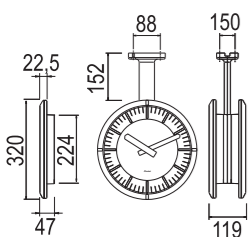

Profil TGV

Profil TGV 930
single or double face