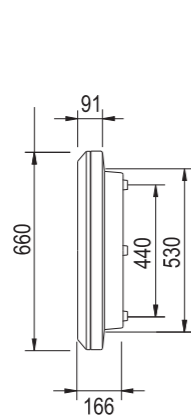

Profil 900 Indoor

Profil 930
single or double face

Profil 940
single or double face

Profil 960
single or double face

Profil 900 Outdoor

Profil 940
single or double face

Profil 960
single or double face

Profil 960
double face compact

Profil 930 Hospital Chromium plated casing

Profil 900

3 dimensions from 30 to 60 cm

Slim casing extra flat line Profil 930/940

Profil 930

Profil 940

Profil 960

Profil TGV

4 dimensions from 30 to 70 cm

TGV 930

TGV 940

TGV 950

TGV 970

Dark dial with yellow silk screen printed, yellow hands and black casing.

	Profil 900					Profil TGV			
	Indoor			Outdoor		Indoor		Outdoor	
	Profil 930 I	Profil 940 I	Profil 960 I	Profil 940 E	Profil 960 E	TGV 930 I	TGV 940 I	TGV 950 E	TGV 970 E
Dial diameter (mm)	278	377	570	377	570	278	377	436	650
Viewing distance (m)	20	30	60	30	60	20	30	40	70
Weight (kg)	0,8	2	6,5	2,4	15,4	1	2	9	16
Lighting	NO			NO	YES	NO		YES long life	
Weather proof	NO			YES		NO		YES	
Protection	IP 40 IK 02		IP 40 IK 08	IP 53 IK 02	IP 53 IK 08	IP 40 IK 02		IP 55 IK 07	
Movement Type									
Quartz on battery	HMS	HMS	-	HMS	-	HM	HM	-	-
Radio synchronization	HMS	HMS	-	-	-	-	-	HMS*	HMS*
DHF on battery	HM/HMS	HM/HMS	HM	HM	-	-	-	-	-
DHF TBT	HM/HMS	HM/HMS	HM	HM**	-	-	-	-	-
AFNOR TBT	HM/HMS	HM/HMS	HM	HM	-	-	-	-	-
AFNOR 230V	-	-	-	-	HM/HMS	HM	HM	HMS	HMS
Minute 24 V	HM	HM	HM	HM	HM	HM	HM	HM	HM
NTP PoE	HM/HMS	HM/HMS	HM	-	-	-	-	-	-