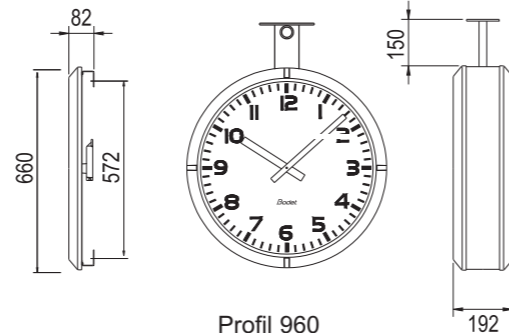

Profil 900 Indoor

Profil 930
single or double face

Profil 940
single or double face

Profil 960
single or double face

Profil 900 Outdoor

Profil 940
single or double face

Profil 960
single or double face

Profil 960
double face compact

Profil TGV

Profil TGV 930
single or double face

Profil TGV 940
single or double face

Profil TGV 950
single or double face

Profil TGV 970
single or double face

Analogue Clocks for indoor or outdoor use

B.P. 1
49340 Trémentines
FRANCE

Profil 930 Hospital Chromium plated casing

Profil 900

3 dimensions from 30 to 60 cm

Slim casing extra flat line Profil 930/940

Profil 930

Profil 940

Profil 960

Profil TGV

4 dimensions from 30 to 70 cm

TGV 930

TGV 940

TGV 950

TGV 970

Dark dial with yellow silk screen printed, yellow hands and black casing.

	Profil 900					Profil TGV			
	Indoor			Outdoor		Indoor		Outdoor	
	Profil 930 I	Profil 940 I	Profil 960 I	Profil 940 E	Profil 960 E	TGV 930 I	TGV 940 I	TGV 950 E	TGV 970 E
Dial diameter (mm)	278	377	570	377	570	278	377	436	650
Viewing distance (m)	20	30	60	30	60	20	30	40	70
Weight (kg)	0,8	2	6,5	2,4	15,4	1	2	9	16
Lighting	NO			NO	YES	NO		YES long life	
Weather proof	NO			YES		NO		YES	
Protection	IP 40 IK 02		IP 40 IK 08	IP 53 IK 02	IP 53 IK 08	IP 40 IK 02		IP 55 IK 07	
Movement Type									
Quartz on battery	HMS	HMS	-	HMS	-	HM	HM	-	-
Radio synchronization	HMS	HMS	-	-	-	-	-	HMS*	HMS*
DHF on battery	HM/HMS	HM/HMS	HM	HM	-	-	-	-	-
DHF TBT	HM/HMS	HM/HMS	HM	HM**	-	-	-	-	-
AFNOR TBT	HM/HMS	HM/HMS	HM	HM	-	-	-	-	-
AFNOR 230V	-	-	-	-	HM/HMS	HM	HM	HMS	HMS
Minute 24 V	HM	HM	HM	HM	HM	HM	HM	HM	HM
NTP PoE	HM/HMS	HM/HMS	HM	-	-	-	-	-	-