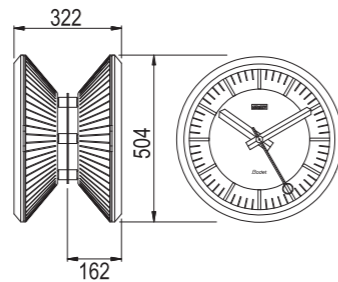

Profil TGV 950
single or double face